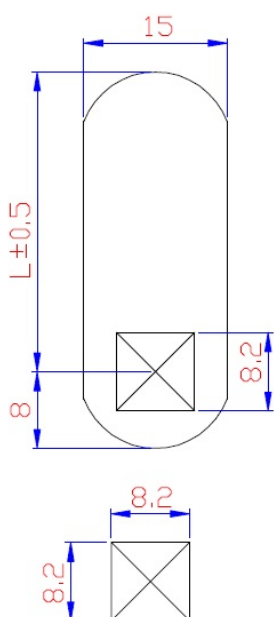

PRODUCT SHEET

Description:

Cam No. A04 F/1900 & 5250 Series, Straight Cam C/E 40mm

Item number:

14.04.704-0

Units	Box	Carton	HS Code	Barcode
Pcs.	300	1500	8301600090	
				5704866454216

CODE	L
A01	25
A02	30
A03	35
A04	40
A05	45
A06	50