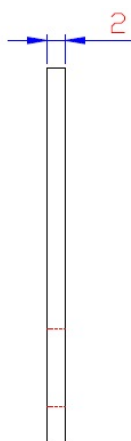

PRODUCT SHEET

Description:

Cam No. A04 F/1900 & 5250 Series, Straight Cam C/E 40mm

Item number:

14.04.704-0

Units	Box	Carton	HS Code	Barcode
Pcs.	300	1500	8301600090	
				5704866454216

CODE	L
A01	25
A02	30
A03	35
A04	40
A05	45
A06	50